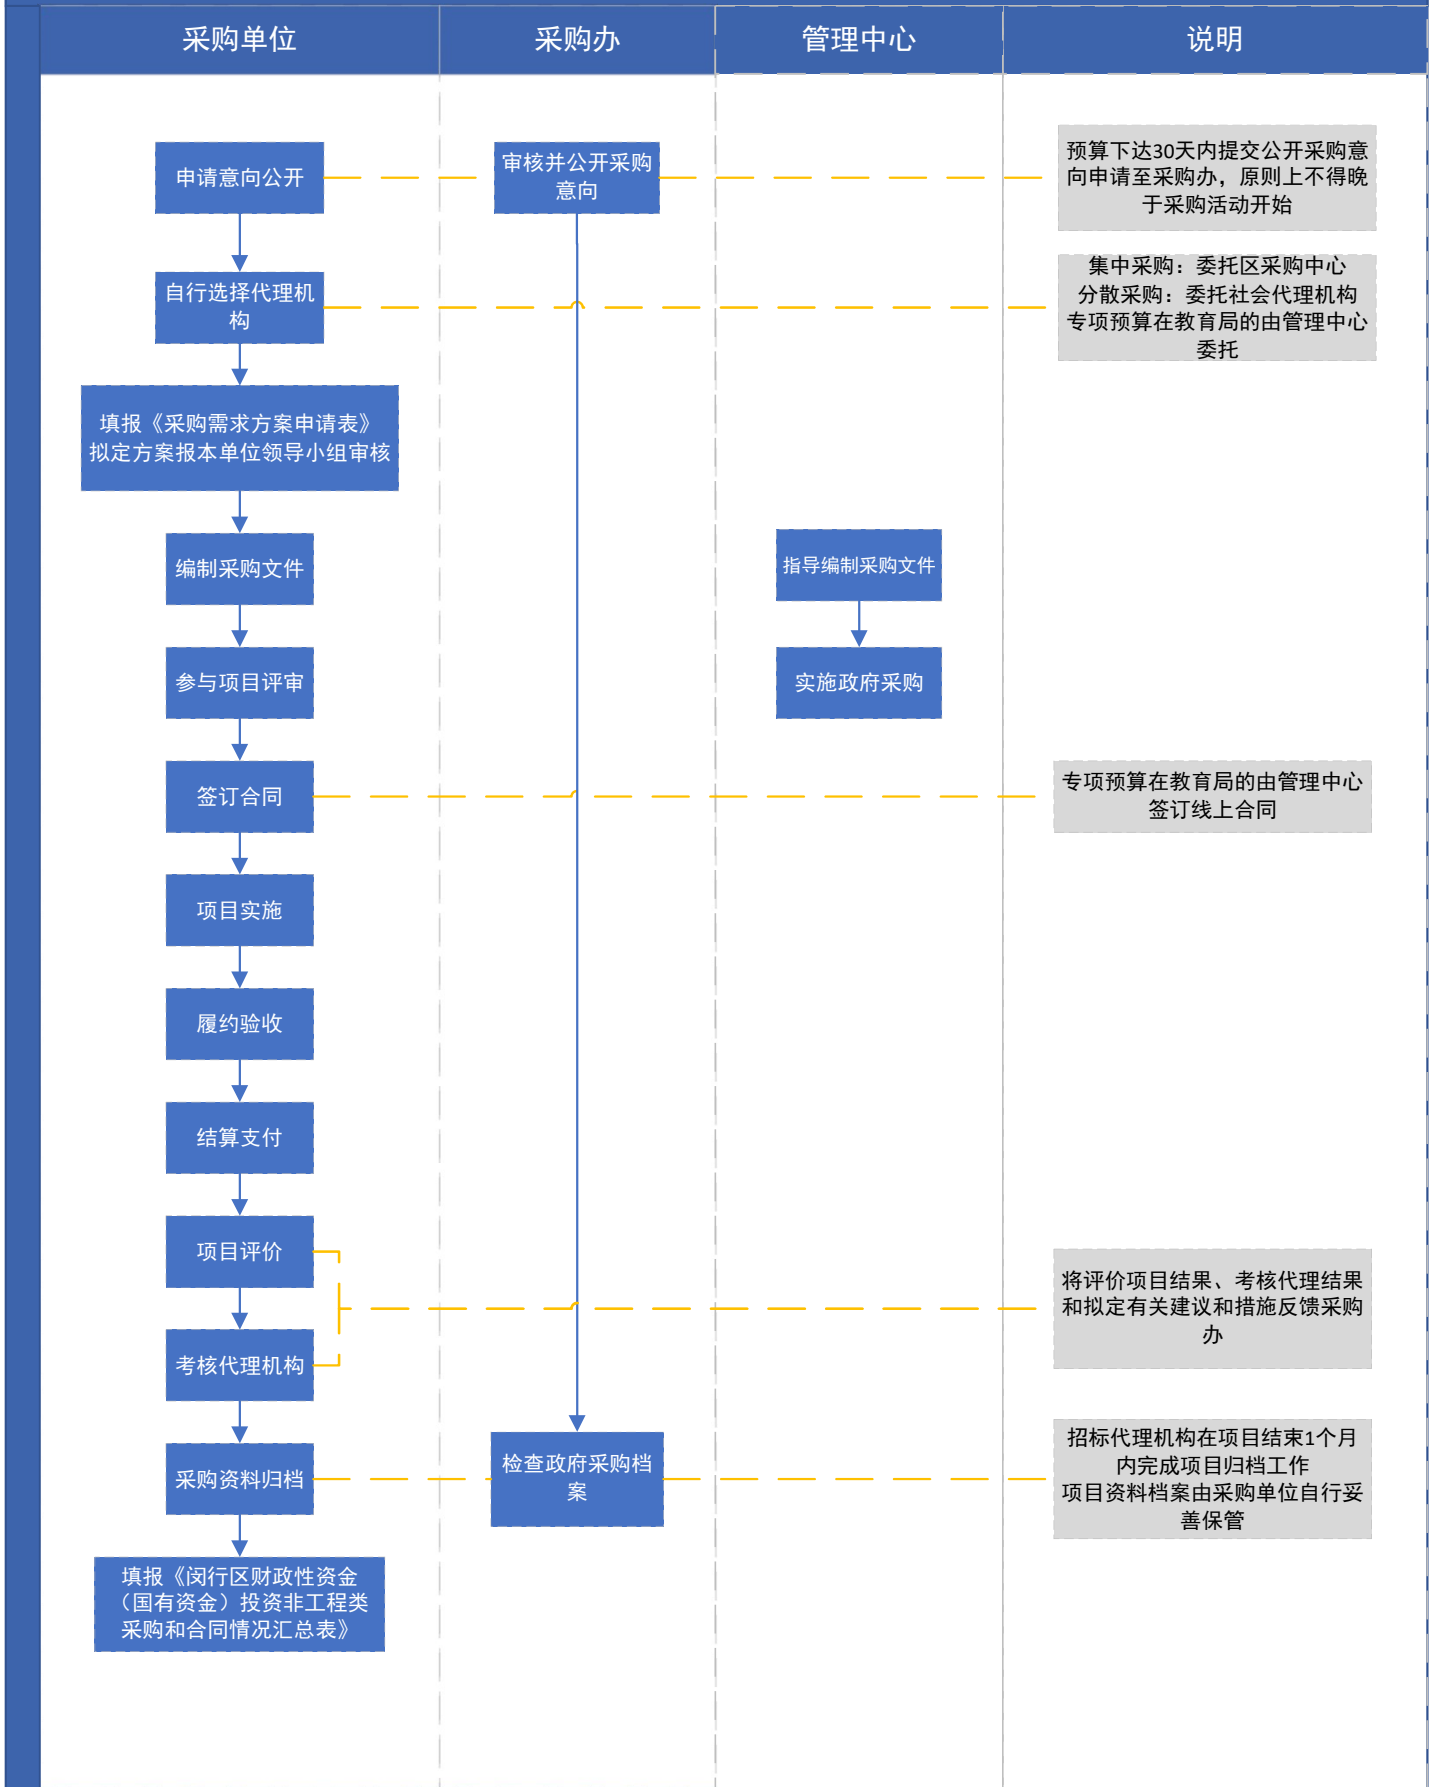

闵行区教育系统政府采购实施图——其他集中采购及分散采购类

闵行区教育系统政府采购实施图——工程类