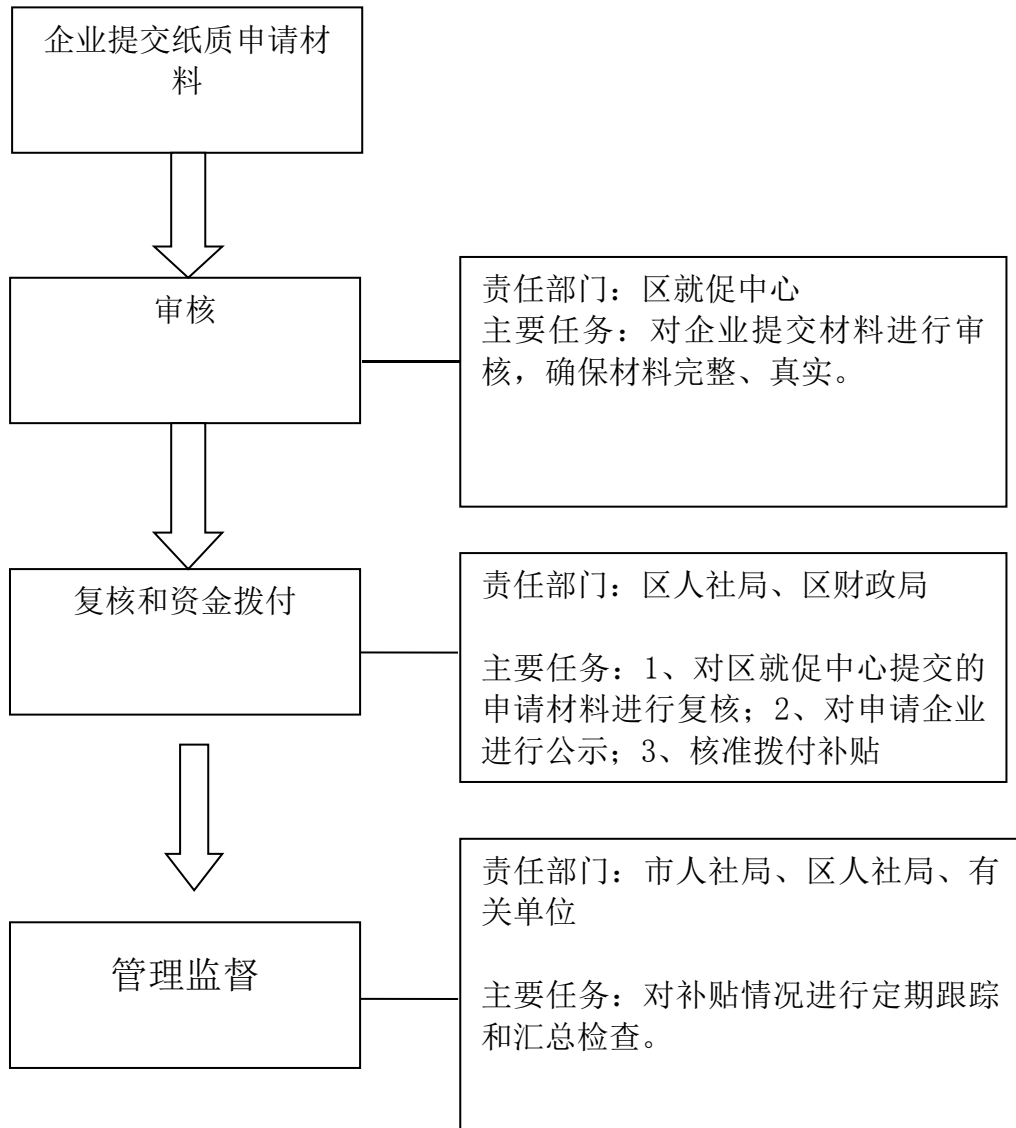

闵行区人力资源和社会保障局

助企纾困补贴流程图

一、困难行业稳就业补贴

二、吸纳重点群体一次性就业补贴