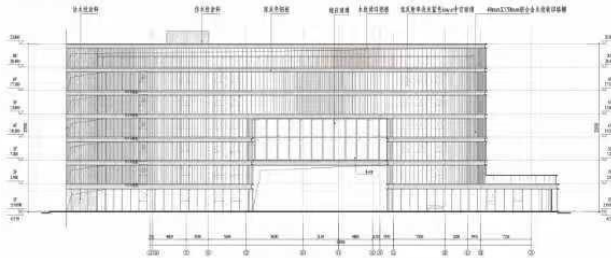

公示图

2020 年报方案版效果图 (南立面)

变更后 (南立面)

2020 年报方案版效果图 (北立面)

变更后 (东、北立面)

2020 年报工规版南立面

变更后 (南立面)

2020 年报工规版北立面

变更后 (北立面)

2020 年报工规版东立面

变更后 (东立面)

2020 年报工规版西立面

变更后 (西立面)